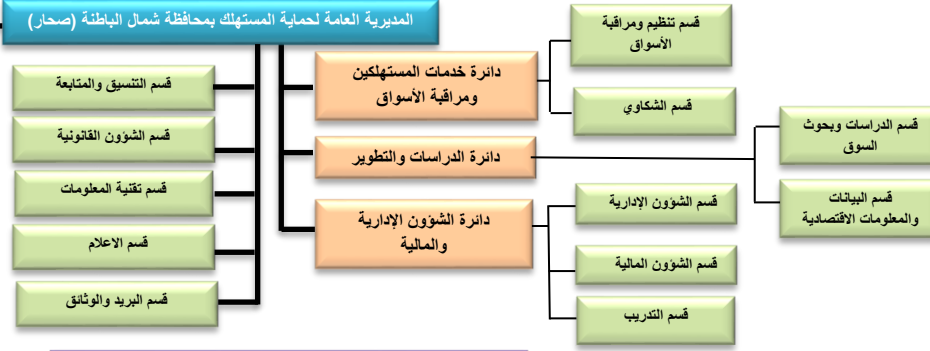

الهيكل التنظيمي للهيئة العامة لحماية المستهلك

رئيس الهيئة - سلطان

محافظه مسقط بالسبب، محافظه جنوب الباطنة بالرستاق، محافظه جنوب الباطنة بركاء، محافظه شمال الشرقية ابراء، محافظه جنوب الشرقية صور، محافظه الظاهرة عبرى، محافظه الداخلية نزوى، محافظه ظفار صلالة و المزبونه، محافظه الوسطى هيماء، محافظه مسندم بخصب و دبا، محافظه البريمي- البريمي.

قسم الشؤون القانونية (تكراري)
قسم البريد والوثائق (تكراري)
قسم الاعلام (تكراري)
قسم تقنية المعلومات (تكراري)
قسم الشكاوي (تكراري)
قسم تنظيم ومراقبة الأسواق (تكراري)
قسم الدراسات والتطوير (تكراري)
قسم الشؤون الإدارية والمالية (تكراري)